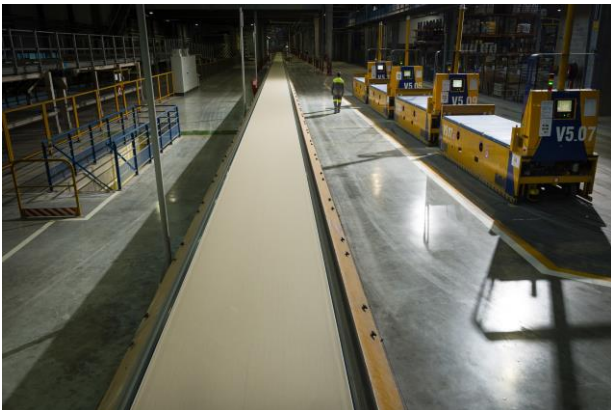

Visite sur le terrain d'une **CARRIÈRE DE GYPSE** Le Pin-Villeparisis-Villevaudé (77)

**Coupe géologique du Bassin parisien - Formation du gypse -
Exploitation à ciel ouvert - paysage et environnement - Remise
en état écologique - Biodiversité**

**OPTION possible de jumeler la visite avec celle de
l'USINE PLACOPLATRE DE VAUJOURS**

**Fabrication des plaques de plâtre - Économie de la
construction et des matériaux - Industrie du plâtre**

MUSÉE DU PLÂTRE

DATES PROPOSÉES

– D'avril à juin. Du lundi au vendredi de 8h30 à 12h30. Nous contacter pour convenir de la date et de l'horaire.

DÉROULEMENT

- Accueil sur le site par la société. Equipement avec les EPI (Equipements de Protection Individuels).
- Visite guidée par le Musée du Plâtre. Déplacement en autocar vers le belvédère de la carrière.
- Vue panoramique commentée sur l'exploitation : **Thèmes : géologie du Bassin parisien, formation du gypse, extraction, engins et installations de la carrière, transformation du plâtre, recyclage du plâtre.**
- Parcours à pied dans les zones remises en état : **Thèmes : environnement, restitution des paysages, revégétalisation, biodiversité recréée, flore et faune, gestion écologique.**
- Retour en autocar vers la sortie de la carrière.
- Déplacement vers l'usine Placoplatre de Vaujours (15 mn) si cette option est choisie.